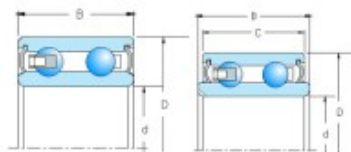

Hvac System Bearing

select	Inquiry	Bearing No.	Industry code	Boundary dimensions(mm)				Load Rating(KN)	
				A	D	C	B	Cr	Cor
4606-1AC2RS	BD305523	30	55	23	-	18	14		
4606-2AC2RS	BD305222	30	52	22	-	17.8	13.5		
4606-3AC2RS	BD304718	30	47	18	-	10.8	9.3		
4606-4AC2RS	BD305220	30	52	20	-	14	11.5		
4606-5AC2RS	BD304722	30	47	22	-	11	9.3		
4606-6AC2RS	BD305223	30	52	23	-	17.5	13.5		
4606-7AC2RS	BD304720	30	47	20	-	11	9.3		
46/32-1AC2RS	BD324718	32	47	18	-	10.5	9.3		
46/32-2AC2RS	BD325523	32	55	23	-	17	14		
4607-1AC2RS	BD355520	35	55	20	-	14	9.8		
4607-2AC2RS	BD355020	35	50	20	-	11	9.9		
4607-3AC2RS	BD355222	35	52	22	-	11.04	10.3		
4607-4AC2RS	BD355220	35	52	20	-	11	12.534		
4607-5AC2RS	B0356228	35	62	28	-	24.5	19		
4607-6AC2RS	BD356527	35	65	27	-	36	25		
4607-7AC2RS	BD354520	35	45	20	-	6.2	6.2		
4607-8AC2RS	BD354820	35	48	20	-	8.8	8.5		
46/38-1AC2RS	BD385417	38	54	17	-	12.5	8.5		
46/38-2AC2RS	BD385223	38	52	23	-	11	9.9		
46/38-3AC2RS	BD386224	38	62	24	-	18	16.5		
4608-1AC2RS	BD406224	40	62	24	-	18	16.5		

Hvac System Bearing

4608-2AC2RS	BD405724	40	57	24	-	15	13.5
4608-3AC2RS	BD406221×2	40	82	20.625	-	18	16.5
4608-4AC2RS	BD406224×2	40	62	20.625	24	18	16.5
4608-5AC2RS	BD406624	40	66	24	-	24	19.6
4608-6AC2RS	BD406830	40	68	30	-	24	19.6
4608-7AC2RS	BD405724×2	40	57	20	24	15	13.6
4609-1AC2RS	BD457532	45	75	32	-	33	28
4609-2AC2RS	BD456420	45	64	20	-	18	16.5
4609-3AC2RS	BD456820	45	68	20	-	19	17